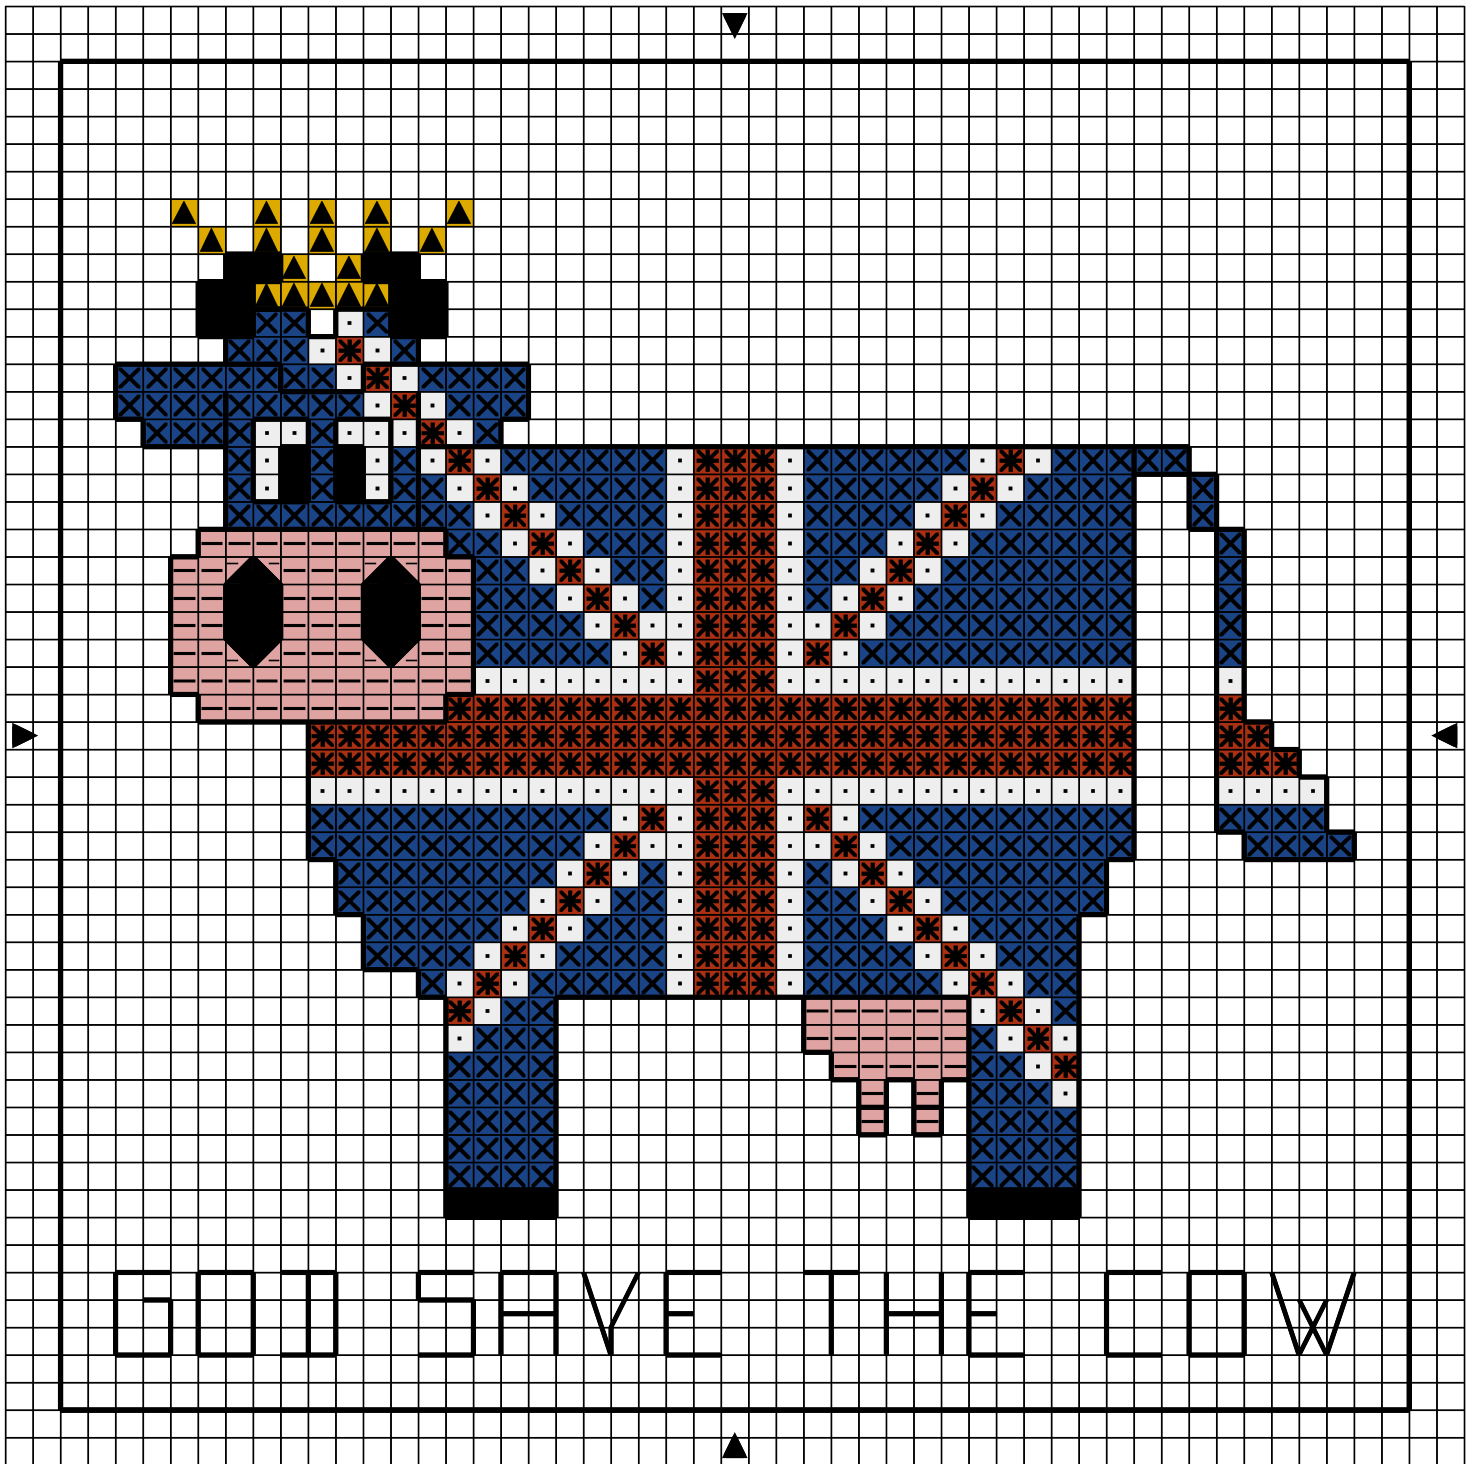

■	Noir	DMC 310	Anchor 403
—	Rose nacré cl	224	
*	Corail my	350	
▲	Citron fc	444	
X	Bleu de Delft fc	798	
.	Blanc	BLANC	

Points arrière
 ———— Noir 310 403

Dessiné par: Géraldine

Copyright <http://silepointcompte.free.fr/>

Points arrière

	Noir	310	403
--	------	-----	-----

Dessiné par: Géraldine

Copyright <http://silepointcompte.free.fr/>